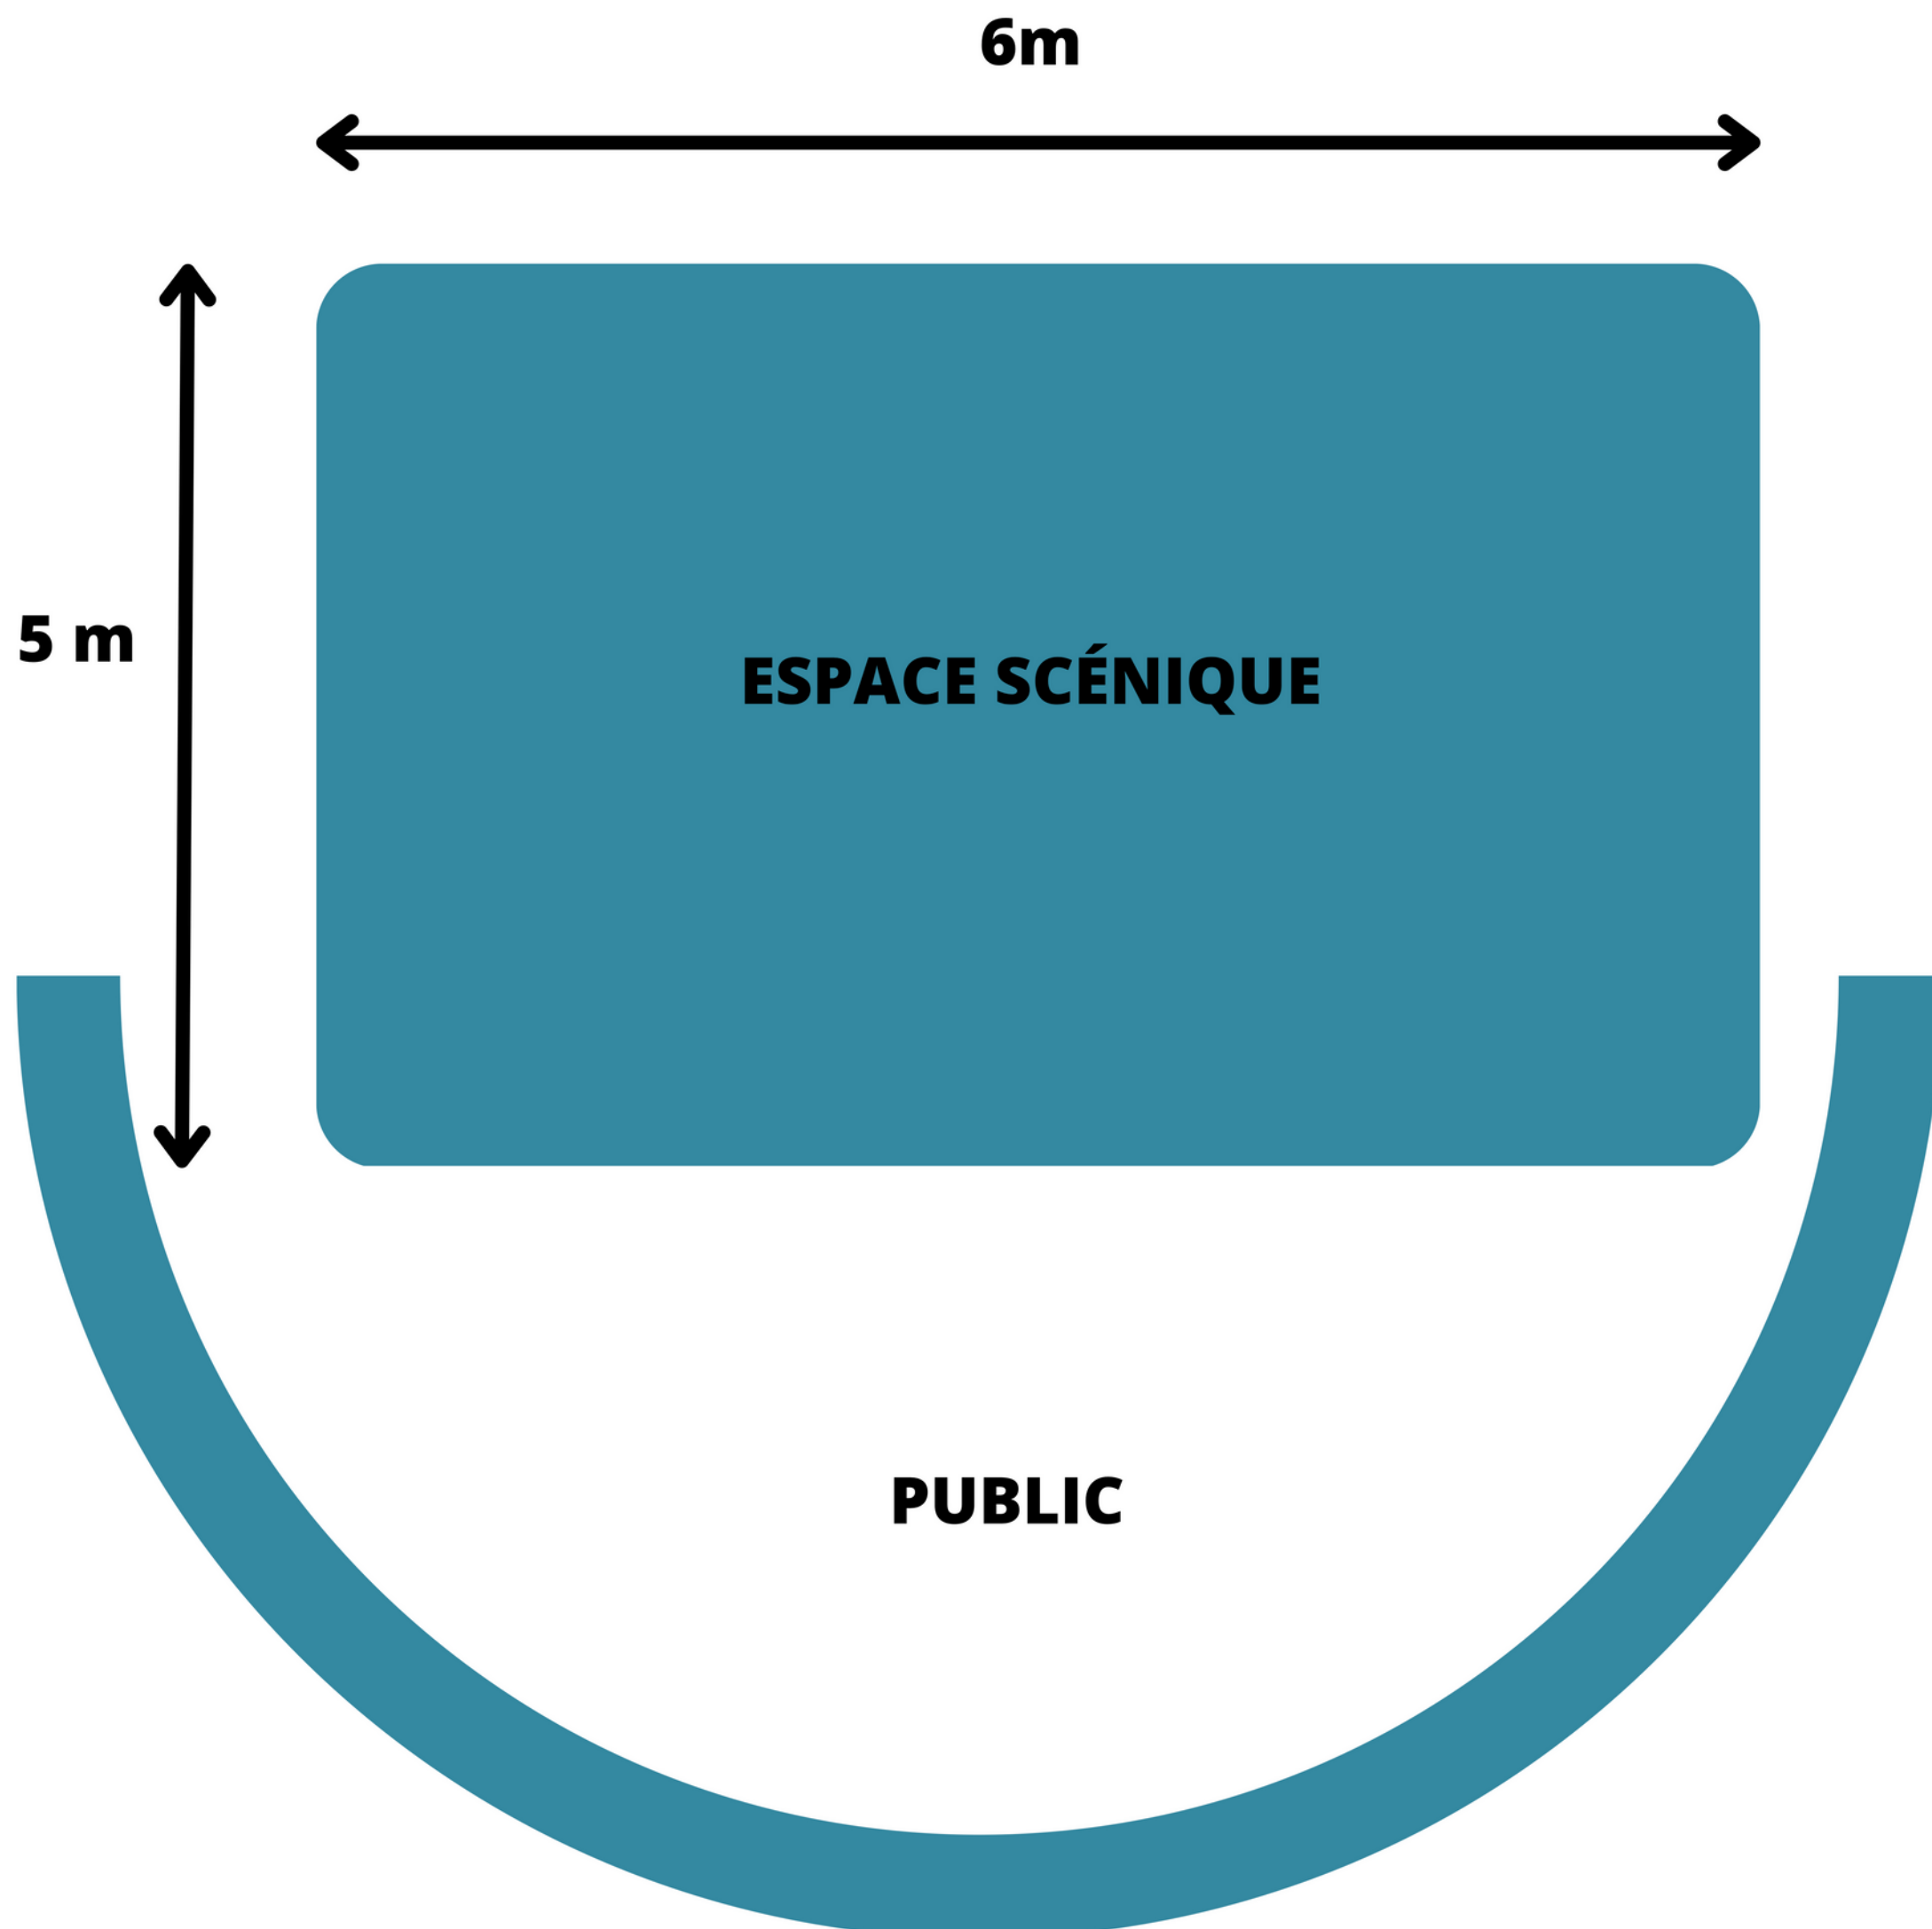

Ce sera donc avec les moyens du bord, 3 bouts de ficelle et beaucoup d'idées, que notre équipe réduite, tournera du mieux qu'elle peut, les scènes prévues du film. Les figurant.e.s se retrouveront fabriquant.e.s de bruitages, voyageront en diligence et passeront à l'action aux côtés de Robin des Bois et de Marianne lorsque le village de Sherwood sera pris d'assaut par les soldats du château !

FOND DE SCÈNE/ELEMENT DE LIMITATION SCENIQUE (MUR, VEGETATION...)

Durée de montage : 45 min
Durée de démontage : 30 min

Lieu calme et sol plat, sans cailloux et sans possibilité de passage (chemin, rue...) derrière l'espace scénique ni sur les côtés.

Espace scénique idéal : Sur l'herbe avec un fond de scène (mur, végétation).

CONTACT TECHNIQUE : Anaïs Nicolas - +33 (0) 6 86 52 96 41
compagnie.soiefarouche@gmail.com